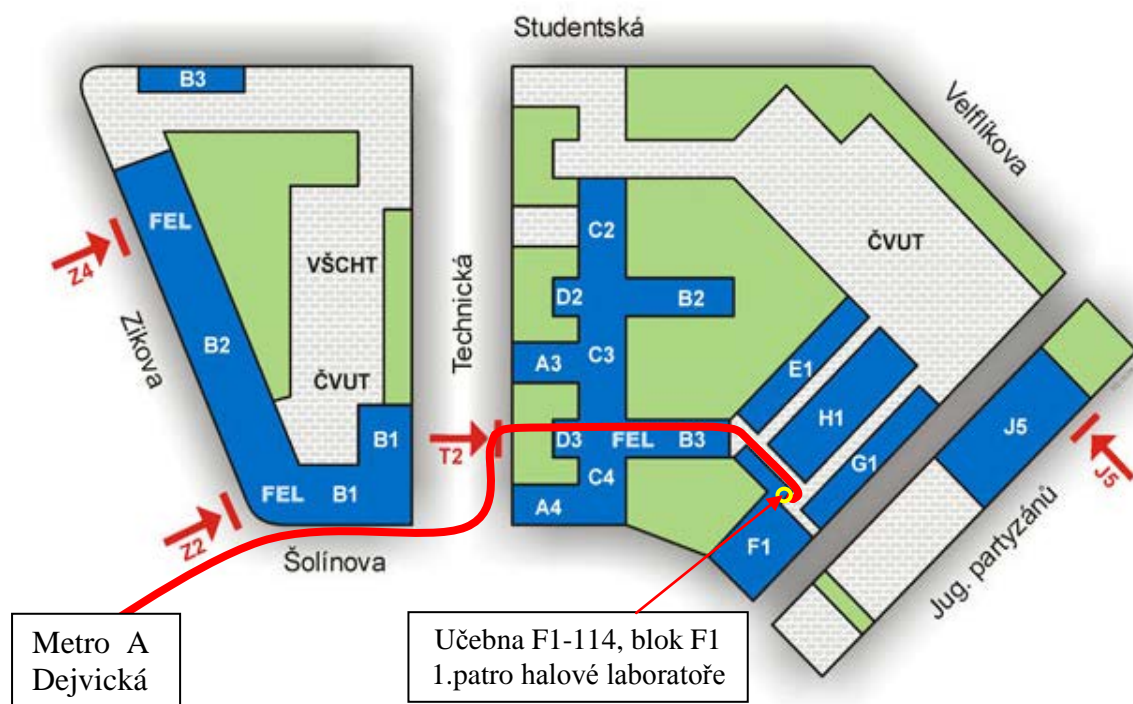

Přístup z konečné metra Dejvická (východ směr Šolínova) do učebny T2:F1-114 na FEL ČVUT

- T2 Praha 6, Technická 2 - FEL ČVUT
- Z2 Praha 6, Zikova 2 - Rektorát ČVUT
- Z4 Praha 6, Zikova 4 - Rektorát ČVUT
- J5 Praha 6, Jugoslávských partyzánů 5 - Technická menza